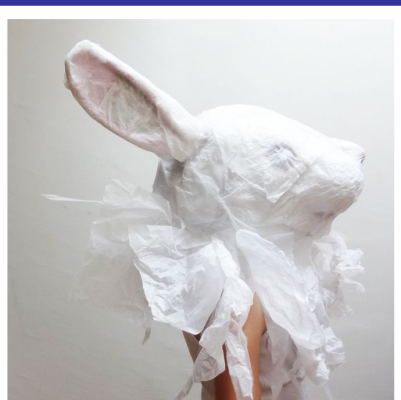

FICHE SPECTACLE

Sous La Neige

La Compagnie des Bestioles

Création 2015

Théâtre d'objets, musique

Dès 6 mois

40 minutes

Un sol de papiers de soie, des froissements, des crissements, le son du vent telle une caresse... Des créatures oniriques éclosent et dansent, emportées par la musique. Une forme intime qui vient réveiller les sens et (re)susciter l'attrait des premiers émerveillements. Un temps suspendu, ouvert à la poésie, qui ravira petits et grands.

Équipe artistique

Mise en scène : Martine Waniowski Chorégraphie : Amélie Patard Interprétation : Martine Waniowski et Reda Brissel Musique et sons : Gilles Sornette Lumières : Brice Durand Costumes : Daniel Trento Regard vie des formes : Philippe Rodriguez-Jorda

Coproduction / Soutiens

Production : Compagnie Les bestioles Co-production : Centre culturel Picasso à Homécourt - Scène conventionnée pour le Jeune Public Soutiens : Conseil régional Grand Est, Département de la Moselle, Ville de Metz, Spedidam

Type(s) de lieu(x)

Lieu équipé

Tournées franciliennes passées

Théâtre des Sablons - Neuilly-sur-Seine

Centre Culturel de Jouy-le-Moutier - Jouy-le-Moutier